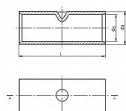

CKL 240, Cu spojka trubková pro formátované kabely

» Kabelové spojky » Spojky Cu » CKL - Cu spojky trubkové pro formátované kabely

Kód produktu

225265

Dostupnost na hlavním skladě:

na objednávku