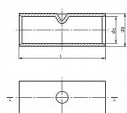

CKL 240, Cu spojka trubková pro formátované kabely

» Kabelové spojky » Spojky Cu » CKL - Cu spojky trubkové pro formátované kabely

Kód produktu

225265

Dostupnost na hlavním skladě:

na objednávku