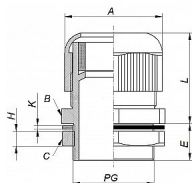

DP 11 H, Vývodka s PG závitem šedá

» Průchodky » DP - vývodky s PG závitem

Popis

Rozměry v mm:

L 24
E 8

Rozměr klíče v mm:

A 22
B 22
C 24

Vnější průměr kabelu v mm:

5,5 - 10,0

Kód produktu 3215E

EAN 8592071039048

DP - vývodka s PG závitem

Standardní balení: 100ks

Materiál: PA 6; těsnění PVC

Pracovní teplota: od -30°C do +80°C

Barva: šedá (RAL7035)