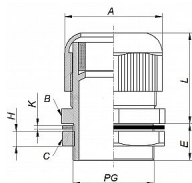

DP 13 H, Vývodka s PG závitem šedá

» Průchodky » DP - vývodky s PG závitem

Popis

Rozměry v mm:

L 27
E 9

Rozměr klíče v mm:

A 24
B 24
C 27

Vnější průměr kabelu v mm:

8,0 - 12,0

Kód produktu 3218E

EAN 8592071039055

DP - vývodka s PG závitem

Standardní balení: 100ks

Materiál: PA 6; těsnění PVC

Pracovní teplota: od -30°C do +80°C

Barva: šedá (RAL7035)