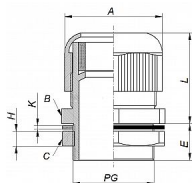

DP 16 H, Vývodka s PG závitem šedá

» Průchodky » DP - vývodky s PG závitem

Popis

Rozměry v mm:

L 28

E 10

Rozměr klíče v mm:

A 27

B 27

C 29

Vnější průměr kabelu v mm:

10,0 - 14,0

Kód produktu

3221E

EAN

8592071039062

DP - vývodka s PG závitem

Standardní balení: 100ks

Materiál: PA 6; těsnění PVC

Pracovní teplota: od -30°C do +80°C

Barva: šedá (RAL7035)

Stupeň ochrany: IP68

Dostupnost na hlavním skladě:

Skladem