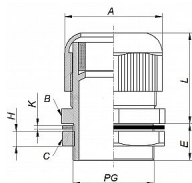

## Popis

Rozměry v mm:

L 28

E 10

Rozměr klíče v mm:

A 27

B 27

C 29

Vnější průměr kabelu v mm:

10,0 - 14,0

Kód produktu

3221E

EAN

8592071039062

DP - vývodka s PG závitem

Standardní balení: 100ks

Materiál: PA 6; těsnění PVC

Pracovní teplota: od -30°C do +80°C

Barva: šedá (RAL7035)

Stupeň ochrany: IP68

Dostupnost na hlavním skladě:

Skladem

Dostupné množství u dodavatele:

1 000,00 ks