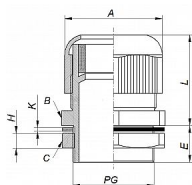

DP 16 H, Vývodka s PG závitem šedá

» Průchodky » DP - vývodky s PG závitem

Popis

Rozměry v mm:

L 28

E 10

Rozměr klíče v mm:

A 27

B 27

C 29

Vnější průměr kabelu v mm:

10,0 - 14,0

Kód produktu

3221E

EAN

8592071039062

DP - vývodka s PG závitem

Standardní balení: 100ks

Materiál: PA 6; těsnění PVC

Pracovní teplota: od -30°C do +80°C

Barva: šedá (RAL7035)

Stupeň ochrany: IP68

Dostupnost na hlavním skladě:

Skladem