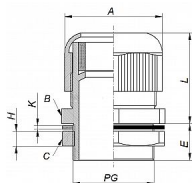

DP 21 H, Vývodka s PG závitem šedá

» Průchodky » DP - vývodky s PG závitem

Popis

Rozměry v mm:

L 30
E 11

Rozměr klíče v mm:

A 32
B 33
C 36

Vnější průměr kabelu v mm:

14,0 - 18,0

Kód produktu 3224E

EAN 8592071039079

DP - vývodka s PG závitem

Standardní balení: 50ks

Materiál: PA 6; těsnění PVC

Pracovní teplota: od -30°C do +80°C

Barva: šedá (RAL7035)