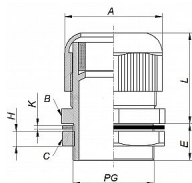

## Popis

Rozměry v mm:

L 30

E 11

Rozměr klíče v mm:

A 32

B 33

C 36

Vnější průměr kabelu v mm:

14,0 - 18,0

Kód produktu

3224E

EAN

8592071039079

DP - vývodka s PG závitem

Standardní balení: 50ks

Materiál: PA 6; těsnění PVC

Pracovní teplota: od -30°C do +80°C

Barva: šedá (RAL7035)

Stupeň ochrany: IP68

Dostupnost na hlavním skladě:

Skladem

Dostupné množství u dodavatele:

1 000,00 ks