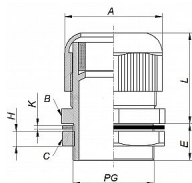

DP 29 H, Vývodka s PG závitem šedá

» Průchodky » DP - vývodky s PG závitem

Popis

Rozměry v mm:

L 38

E 11

Rozměr klíče v mm:

A 42

B 42

C 45

Vnější průměr kabelu v mm:

18,0 - 25,0

Kód produktu

3227E

EAN

8592071039086

DP - vývodka s PG závitem

Standardní balení: 50ks

Materiál: PA 6; těsnění PVC

Pracovní teplota: od -30°C do +80°C

Barva: šedá (RAL7035)

Stupeň ochrany: IP68

Dostupnost na hlavním skladě:

Skladem