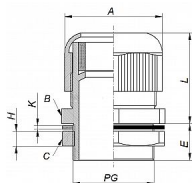

# DP 29 H, Vývodka s PG závitem šedá

» Průchodky » DP - vývodky s PG závitem

## Popis

Rozměry v mm:

L 38

E 11

Rozměr klíče v mm:

A 42

B 42

C 45

Vnější průměr kabelu v mm:

18,0 - 25,0

Kód produktu

3227E

EAN

8592071039086

DP - vývodka s PG závitem

Standardní balení: 50ks

Materiál: PA 6; těsnění PVC

Pracovní teplota: od -30°C do +80°C

Barva: šedá (RAL7035)

Stupeň ochrany: IP68

Dostupnost na hlavním skladě:

Skladem

Dostupné množství u dodavatele:

1 000,00 ks