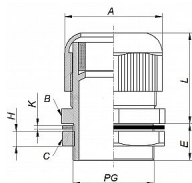

DP 36 H, Vývodka s PG závitem šedá

» Průchodky » DP - vývodky s PG závitem

Popis

Rozměry v mm:

L 45
E 13

Rozměr klíče v mm:

A 53
B 51
C 57

Vnější průměr kabelu v mm:

24,0 - 32,0

Kód produktu 3230E

EAN 8592071039093

DP - vývodka s PG závitem

Standardní balení: 10ks

Materiál: PA 6; těsnění PVC

Pracovní teplota: od -30°C do +80°C

Barva: šedá (RAL7035)