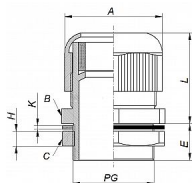

DP 36 H, Vývodka s PG závitem šedá

» Průchodky » DP - vývodky s PG závitem

Popis

Rozměry v mm:

L 45

E 13

Rozměr klíče v mm:

A 53

B 51

C 57

Vnější průměr kabelu v mm:

24,0 - 32,0

Kód produktu

3230E

EAN

8592071039093

DP - vývodka s PG závitem

Standardní balení: 10ks

Materiál: PA 6; těsnění PVC

Pracovní teplota: od -30°C do +80°C

Barva: šedá (RAL7035)

Stupeň ochrany: IP68

Dostupnost na hlavním skladě:

Skladem