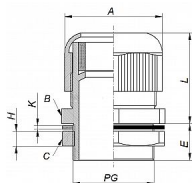

DP 42 H, Vývodka s PG závitem šedá

» Průchodky » DP - vývodky s PG závitem

Popis

Rozměry v mm:

L 48
E 13

Rozměr klíče v mm:

A 61
B 60
C 65

Vnější průměr kabelu v mm:

30,0 - 38,0

Kód produktu 3233E

EAN 8592071039109

DP - vývodka s PG závitem

Standardní balení: 10ks

Materiál: PA 6; těsnění PVC

Pracovní teplota: od -30°C do +80°C

Barva: šedá (RAL7035)