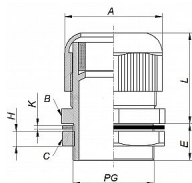

DP 42 H, Vývodka s PG závitem šedá

» Průchodky » DP - vývodky s PG závitem

Popis

Rozměry v mm:

L 48

E 13

Rozměr klíče v mm:

A 61

B 60

C 65

Vnější průměr kabelu v mm:

30,0 - 38,0

Kód produktu

3233E

EAN

8592071039109

DP - vývodka s PG závitem

Standardní balení: 10ks

Materiál: PA 6; těsnění PVC

Pracovní teplota: od -30°C do +80°C

Barva: šedá (RAL7035)

Stupeň ochrany: IP68

Dostupnost na hlavním skladě:

Skladem