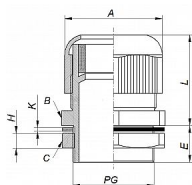

DP 48 H, Vývodka s PG závitem šedá

» Průchodky » DP - vývodky s PG závitem

Popis

Rozměry v mm:

L 48

E 14

Rozměr klíče v mm:

A 65

B 64

C 70

Vnější průměr kabelu v mm:

38,0 - 44,0

Kód produktu

3236E

EAN

8592071039116

DP - vývodka s PG závitem

Standardní balení: 10ks

Materiál: PA 6; těsnění PVC

Pracovní teplota: od -30°C do +80°C

Barva: šedá (RAL7035)

Stupeň ochrany: IP68

Dostupnost na hlavním skladě:

Skladem