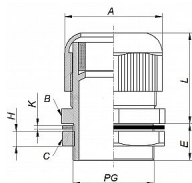

DP 48 H, Vývodka s PG závitem šedá

» Průchodky » DP - vývodky s PG závitem

Popis

Rozměry v mm:

L 48

E 14

Rozměr klíče v mm:

A 65

B 64

C 70

Vnější průměr kabelu v mm:

38,0 - 44,0

Kód produktu

3236E

EAN

8592071039116

DP - vývodka s PG závitem

Standardní balení: 10ks

Materiál: PA 6; těsnění PVC

Pracovní teplota: od -30°C do +80°C

Barva: šedá (RAL7035)

Stupeň ochrany: IP68

Dostupnost na hlavním skladě:

Skladem