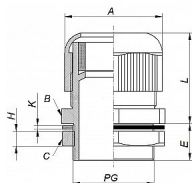

## Popis

Rozměry v mm:

L 20  
E 8

Rozměr klíče v mm:

A 16  
B 16  
C 18

Vnější průměr kabelu v mm:

3,5 - 6,0

Kód produktu 3209E

EAN 8592071039024

DP - vývodka s PG závitem

Standardní balení: 100ks

Materiál: PA 6; těsnění PVC

Pracovní teplota: od -30°C do +80°C

Barva: šedá (RAL7035)

Stupeň ochrany: IP68

Dostupnost na hlavním skladě: