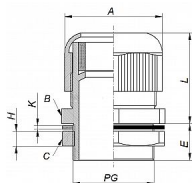

## Popis

Rozměry v mm:

L 20  
E 8

Rozměr klíče v mm:

A 16  
B 16  
C 18

Vnější průměr kabelu v mm:

3,5 - 6,0

Kód produktu

3209E

EAN

8592071039024

DP - vývodka s PG závitem

Standardní balení: 100ks

Materiál: PA 6; těsnění PVC

Pracovní teplota: od -30°C do +80°C

Barva: šedá (RAL7035)