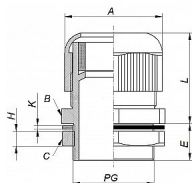

DP 9 H, Vývodka s PG závitem šedá

» Průchodky » DP - vývodky s PG závitem

Popis

Rozměry v mm:

L 22
E 8

Rozměr klíče v mm:

A 19
B 19
C 21

Vnější průměr kabelu v mm:

4,5 - 7,0

Kód produktu

3212E

EAN

8592071039031

DP - vývodka s PG závitem

Standardní balení: 100ks

Materiál: PA 6; těsnění PVC

Pracovní teplota: od -30°C do +80°C

Barva: šedá (RAL7035)

Stupeň ochrany: IP68

Dostupnost na hlavním skladě:

Skladem

Dostupné množství u dodavatele:

1 000,00 ks