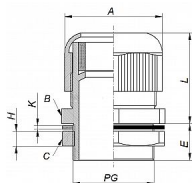

DP 9 H, Vývodka s PG závitem šedá

» Průchodky » DP - vývodky s PG závitem

Popis

Rozměry v mm:

L 22
E 8

Rozměr klíče v mm:

A 19
B 19
C 21

Vnější průměr kabelu v mm:

4,5 - 7,0

Kód produktu 3212E

EAN 8592071039031

DP - vývodka s PG závitem

Standardní balení: 100ks

Materiál: PA 6; těsnění PVC

Pracovní teplota: od -30°C do +80°C

Barva: šedá (RAL7035)