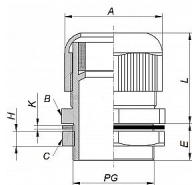

DP 9 H, Vývodka s PG závitem šedá

» Průchodky » DP - vývodky s PG závitem

Popis

Rozměry v mm:

L 22
E 8

Rozměr klíče v mm:

A 19
B 19
C 21

Vnější průměr kabelu v mm:

4,5 - 7,0

Kód produktu

3212E

EAN

8592071039031

DP - vývodka s PG závitem

Standardní balení: 100ks

Materiál: PA 6; těsnění PVC

Pracovní teplota: od -30°C do +80°C

Barva: šedá (RAL7035)

Stupeň ochrany: IP68

Dostupnost na hlavním skladě:

Skladem

Dostupné množství u dodavatele:

1 000,00 ks