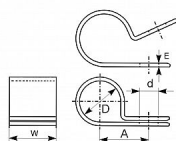

EE-285, Kabelová příchytka (100ks)

» Organizace kabelů » Kabelové příchytky » EE - kabelové příchytky šroubovací

Popis

Rozměry v mm:

A 23
D 25,0
d 5,1
E 1,5
W 12,7

Kód produktu	180700
EAN	8592071060554

EE - kabelová příchytka/objímka

Materiál: PA 6.6 UL94V2
Pracovní teplota: -40°C až +85°C
Barva: bílá

Dostupnost na hlavním skladě:	na objednávku
Dostupné množství u dodavatele:	1 000,00 bal