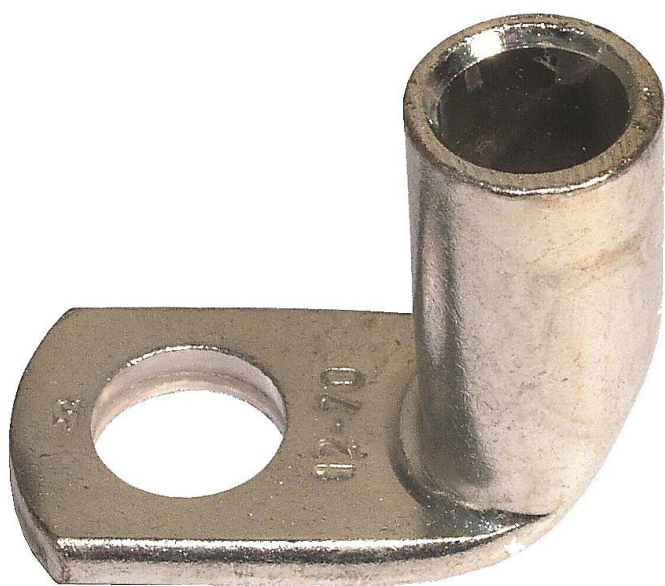

# K90R 10/12 Cu, Lisovací oko trubkové 90° (100ks)

» Kabelové koncovky » Kabelová oka Cu » K90R - lisovací oko trubkové pocínované 90°

Kód produktu 214240

EAN 8592071034623

Dostupnost na hlavním skladě: na objednávku