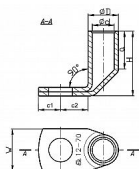

# K90R 10/12 Cu, Lisovací oko trubkové 90° (100ks)

» Kabelové koncovky » Kabelová oka Cu » K90R - lisovací oko trubkové pocínované 90°

Kód produktu 214240

EAN 8592071034623

Dostupnost na hlavním skladě: na objednávku