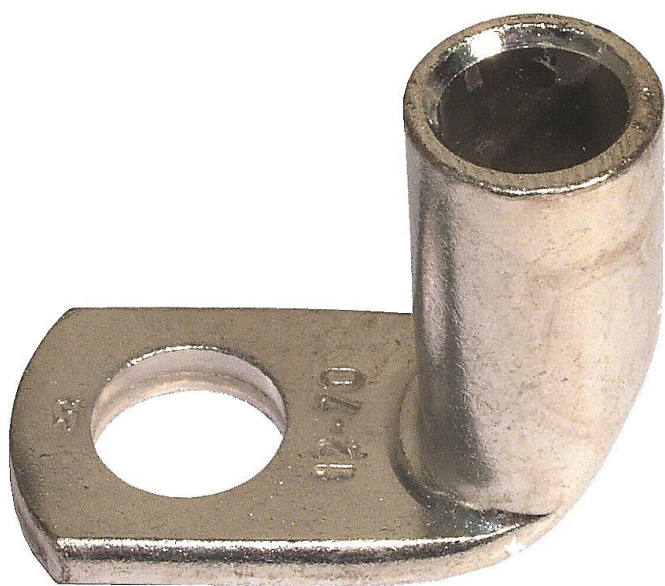

K90R 10/12 Cu, Lisovací oko trubkové 90° (10ks)

» Kabelové koncovky » Kabelová oka Cu » K90R - lisovací oko trubkové pocínované 90°

Kód produktu 214240

EAN 8592071034623

Dostupnost na hlavním skladě: na objednávku

Parametry

Průřez 10,00 mm²

Montážní otvor 12,00 mm