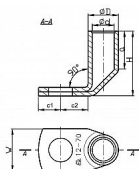

K90R 10/12 Cu, Lisovací oko trubkové 90° (10ks)

» Kabelové koncovky » Kabelová oka Cu » K90R - lisovací oko trubkové pocínované 90°

Kód produktu 214240

EAN 8592071034623

Dostupnost na hlavním skladě: na objednávku

Parametry

Průřez 10,00 mm²

Montážní otvor 12,00 mm