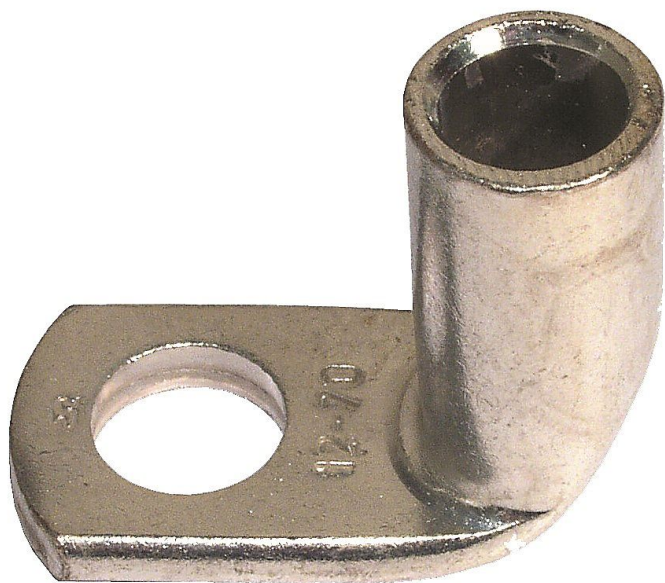

K90R 150/10 Cu, Lisovací oko trubkové 90° (50ks)

» Kabelové koncovky » Kabelová oka Cu » K90R - lisovací oko trubkové pocínované 90°

Kód produktu

214560

Dostupnost na hlavním skladě:

na objednávku

Dostupné množství u dodavatele: