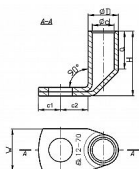

K90R 150/10 Cu, Lisovací oko trubkové 90° (50ks)

» Kabelové koncovky » Kabelová oka Cu » K90R - lisovací oko trubkové pocínované 90°

Kód produktu

214560

Dostupnost na hlavním skladě:

na objednávku

Dostupné množství u dodavatele: