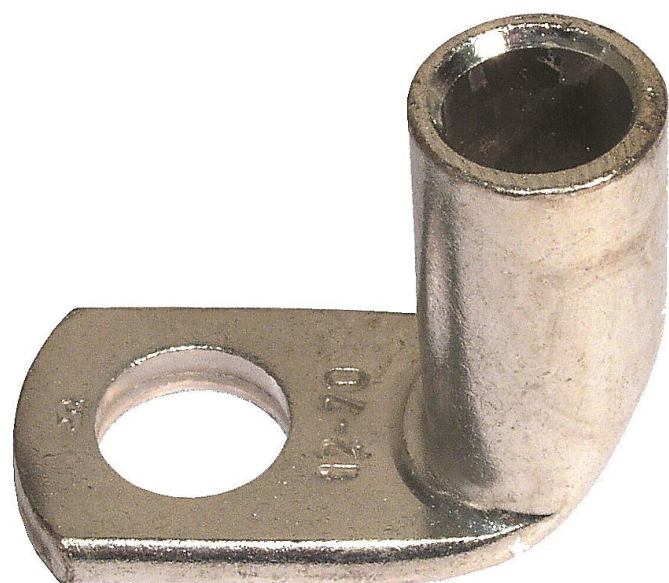

K90R 150/20 Cu, Lisovací oko trubkové 90° (50ks)

» Kabelové koncovky » Kabelová oka Cu » K90R - lisovací oko trubkové pocínované 90°

Kód produktu

214590

Dostupnost na hlavním skladě:

na objednávku

Dostupné množství u dodavatele: