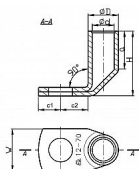

K90R 150/20 Cu, Lisovací oko trubkové 90° (50ks)

» Kabelové koncovky » Kabelová oka Cu » K90R - lisovací oko trubkové pocínované 90°

Kód produktu

214590

Dostupnost na hlavním skladě:

na objednávku

Dostupné množství u dodavatele: