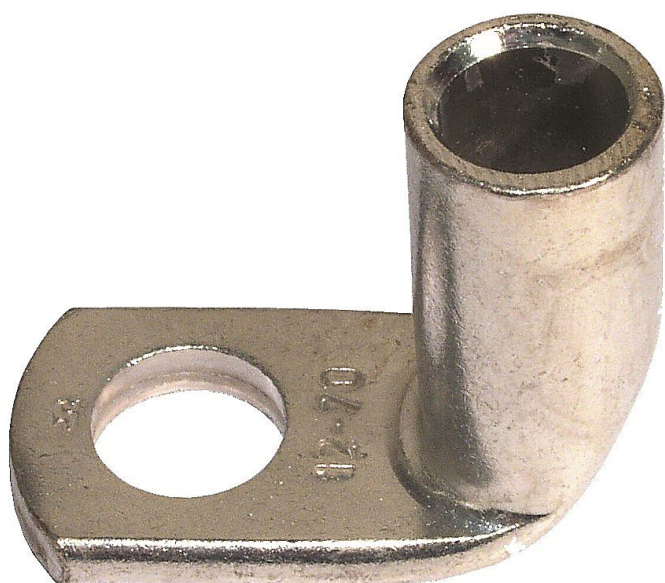

# K90R 150/20 Cu, Lisovací oko trubkové 90° (50ks)

» Kabelové koncovky » Kabelová oka Cu » K90R - lisovací oko trubkové pocínované 90°

Kód produktu

214590

Dostupnost na hlavním skladě:

na objednávku

Dostupné množství u dodavatele: