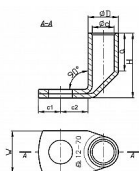

# K90R 150/20 Cu, Lisovací oko trubkové 90° (50ks)

» Kabelové koncovky » Kabelová oka Cu » K90R - lisovací oko trubkové pocínované 90°

Kód produktu

214590

Dostupnost na hlavním skladě:

na objednávku

Dostupné množství u dodavatele: