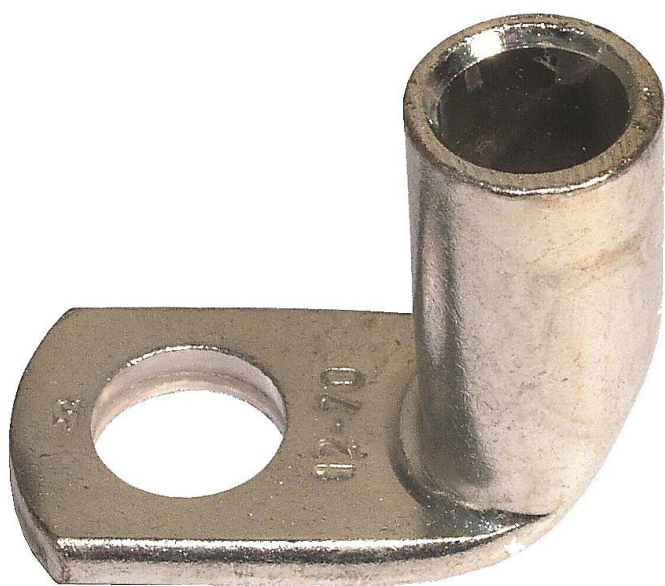

# K90R 16/10 Cu, Lisovací oko trubkové 90° (100ks)

» Kabelové koncovky » Kabelová oka Cu » K90R - lisovací oko trubkové pocínované 90°

Kód produktu 214270

EAN 8592071015585

Dostupnost na hlavním skladě: Skladem  
Dostupné množství u dodavatele: 1 000,00 ks