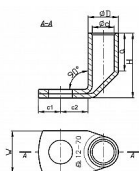

# K90R 16/10 Cu, Lisovací oko trubkové 90° (100ks)

» Kabelové koncovky » Kabelová oka Cu » K90R - lisovací oko trubkové pocínované 90°

Kód produktu 214270

EAN 8592071015585

Dostupnost na hlavním skladě: Skladem  
Dostupné množství u dodavatele: 1 000,00 ks