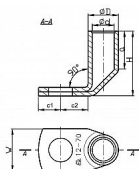

# K90R 16/10 Cu, Lisovací oko trubkové 90° (10ks)

» Kabelové koncovky » Kabelová oka Cu » K90R - lisovací oko trubkové pocínované 90°

Kód produktu	214270
EAN	8592071015585

Dostupnost na hlavním skladě:	Skladem
Dostupné množství u dodavatele:	1 000,00 ks

## Parametry

Průřez	16,00 mm <sup>2</sup>
Montážní otvor	10,00 mm