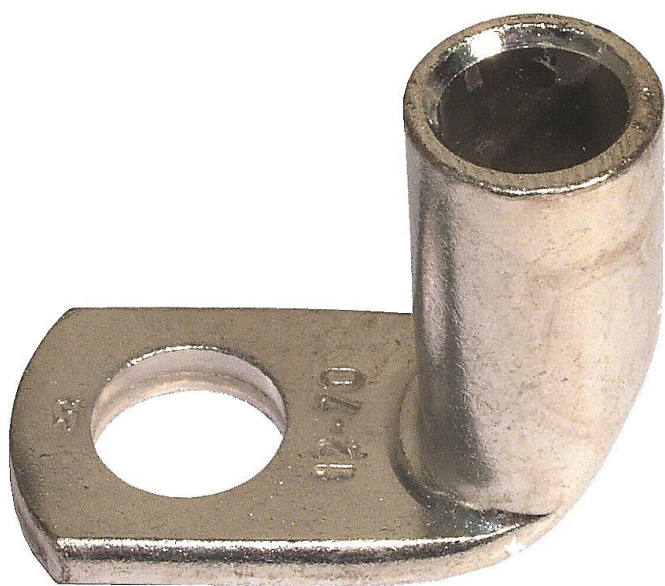

# K90R 16/10 Cu, Lisovací oko trubkové 90° (10ks)

» Kabelové koncovky » Kabelová oka Cu » K90R - lisovací oko trubkové pocínované 90°

Kód produktu	214270
EAN	8592071015585

Dostupnost na hlavním skladě:	Skladem
Dostupné množství u dodavatele:	1 000,00 ks

## Parametry

Průřez	16,00 mm <sup>2</sup>
Montážní otvor	10,00 mm