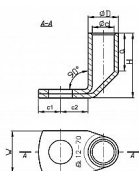

K90R 16/6 Cu, Lisovací oko trubkové 90° (100ks)

» Kabelové koncovky » Kabelová oka Cu » K90R - lisovací oko trubkové pocínované 90°

Kód produktu 214250

EAN 8592071049856

Dostupnost na hlavním skladě: na objednávku
Dostupné množství u dodavatele: 1 000,00 ks