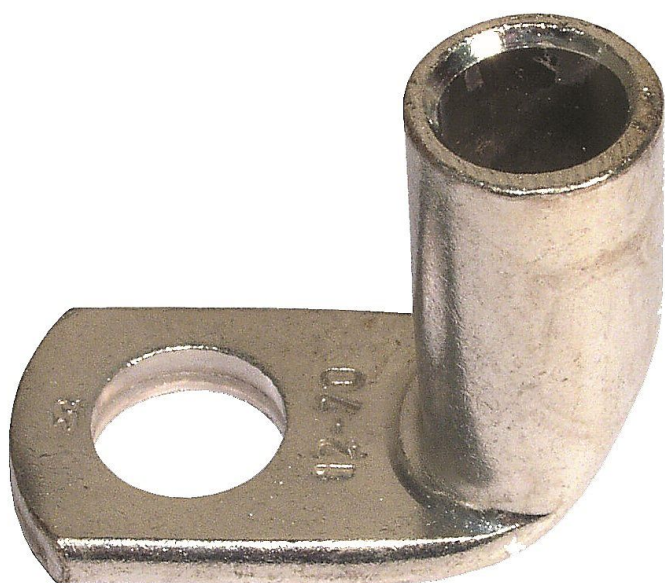

K90R 16/6 Cu, Lisovací oko trubkové 90° (100ks)

» Kabelové koncovky » Kabelová oka Cu » K90R - lisovací oko trubkové pocínované 90°

Kód produktu 214250

EAN 8592071049856

Dostupnost na hlavním skladě: na objednávku
Dostupné množství u dodavatele: 1 000,00 ks