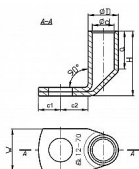

# K90R 240/10 Cu, Lisovací oko trubkové 90° (10ks)

» Kabelové koncovky » Kabelová oka Cu » K90R - lisovací oko trubkové pocínované 90°

Kód produktu

214625

EAN

5900003820221

Dostupnost na hlavním skladě:

na objednávku