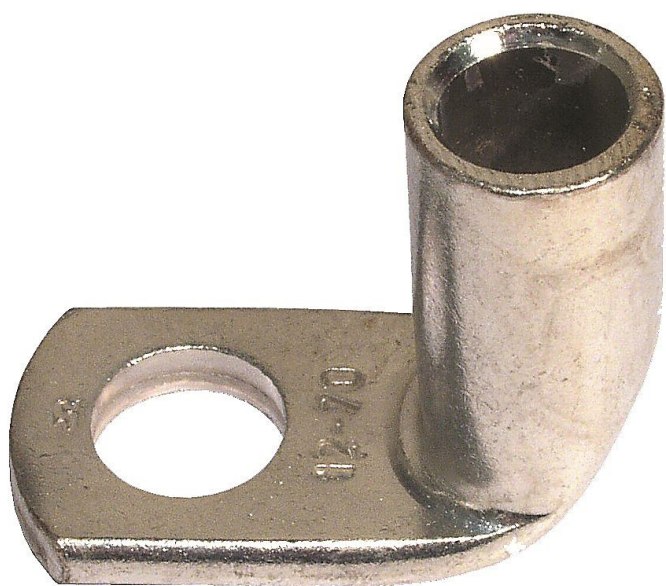

# K90R 240/10 Cu, Lisovací oko trubkové 90° (10ks)

» Kabelové koncovky » Kabelová oka Cu » K90R - lisovací oko trubkové pocínované 90°

Kód produktu

214625

EAN

5900003820221

Dostupnost na hlavním skladě:

na objednávku