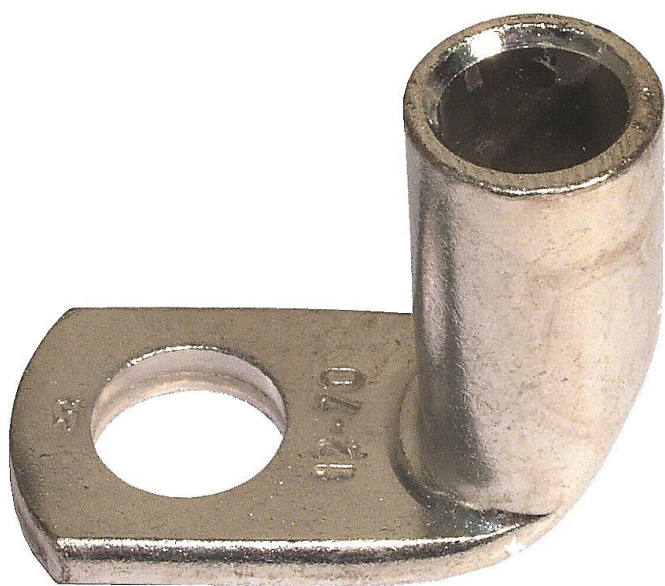

# K90R 240/10 Cu, Lisovací oko trubkové 90° (10ks)

» Kabelové koncovky » Kabelová oka Cu » K90R - lisovací oko trubkové pocínované 90°

Kód produktu

214625

EAN

5900003820221

Dostupnost na hlavním skladě:

na objednávku