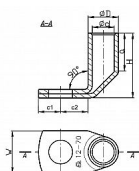

K90R 240/16 Cu, Lisovací oko trubkové 90° (50ks)

» Kabelové koncovky » Kabelová oka Cu » K90R - lisovací oko trubkové pocínované 90°

Kód produktu

214640

Dostupnost na hlavním skladě:

na objednávku

Dostupné množství u dodavatele: