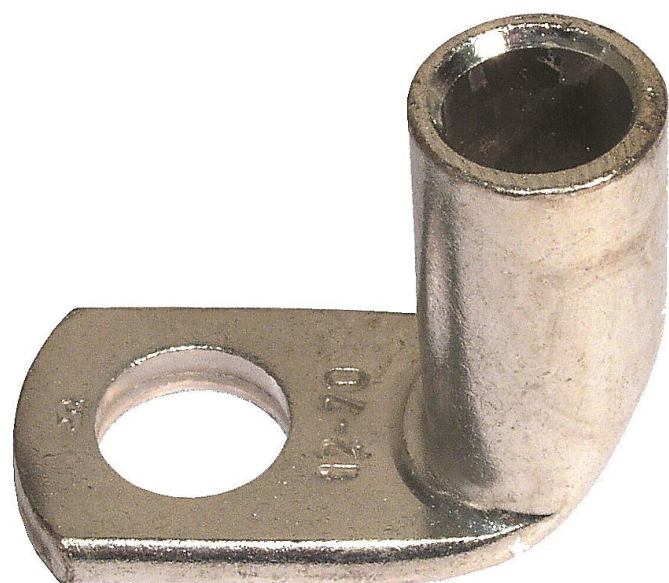

# K90R 240/16 Cu, Lisovací oko trubkové 90° (50ks)

» Kabelové koncovky » Kabelová oka Cu » K90R - lisovací oko trubkové pocínované 90°

Kód produktu

214640

Dostupnost na hlavním skladě:

na objednávku

Dostupné množství u dodavatele: