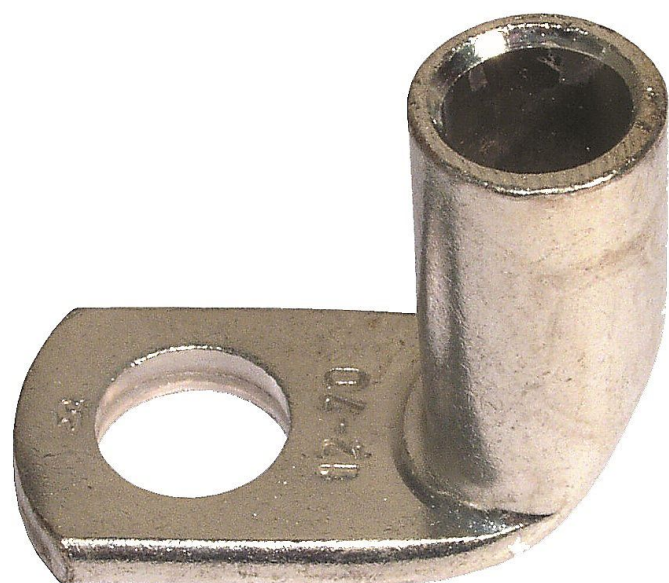

K90R 240/16 Cu, Lisovací oko trubkové 90° (50ks)

» Kabelové koncovky » Kabelová oka Cu » K90R - lisovací oko trubkové pocínované 90°

Kód produktu

214640

Dostupnost na hlavním skladě:

na objednávku

Dostupné množství u dodavatele: