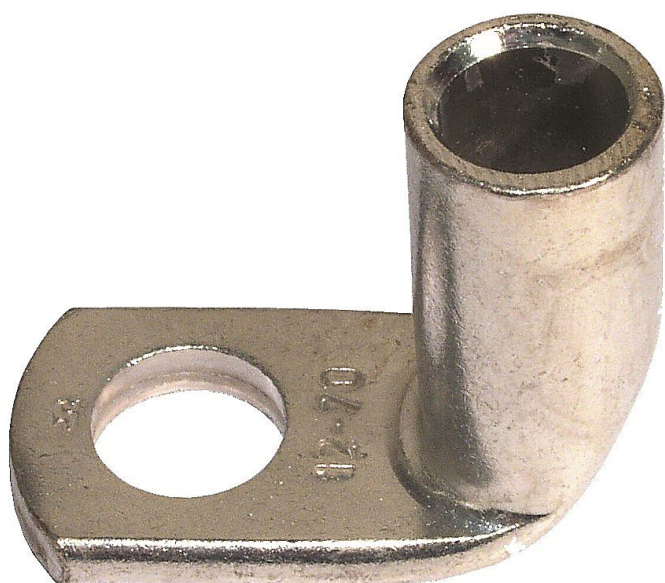

K90R 240/20 Cu, Lisovací oko trubkové 90° (50ks)

» Kabelové koncovky » Kabelová oka Cu » K90R - lisovací oko trubkové pocínované 90°

Kód produktu

214650

Dostupnost na hlavním skladě:

na objednávku

Dostupné množství u dodavatele: