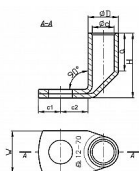

K90R 240/20 Cu, Lisovací oko trubkové 90° (50ks)

» Kabelové koncovky » Kabelová oka Cu » K90R - lisovací oko trubkové pocínované 90°

Kód produktu

214650

Dostupnost na hlavním skladě:

na objednávku

Dostupné množství u dodavatele: