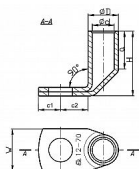

K90R 25/10 Cu, Lisovací oko trubkové 90° (100ks)

» Kabelové koncovky » Kabelová oka Cu » K90R - lisovací oko trubkové pocínované 90°

Kód produktu 214310

EAN 8592071122191

Dostupnost na hlavním skladě: na objednávku
Dostupné množství u dodavatele: 1 000,00 ks