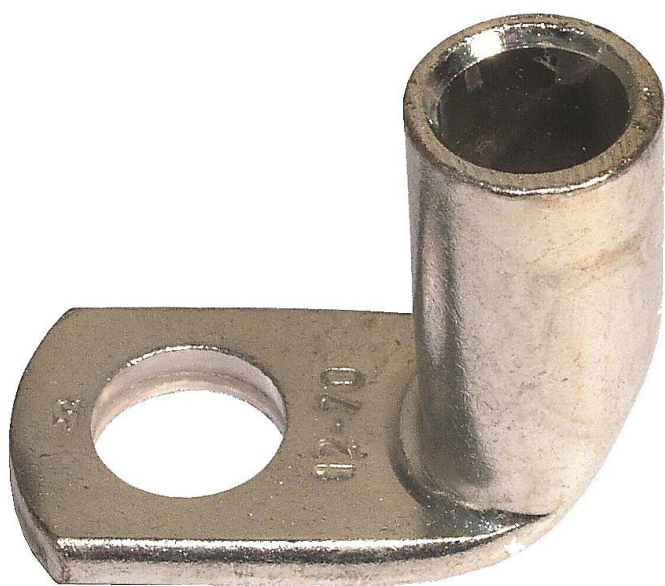

K90R 25/10 Cu, Lisovací oko trubkové 90° (100ks)

» Kabelové koncovky » Kabelová oka Cu » K90R - lisovací oko trubkové pocínované 90°

Kód produktu 214310

EAN 8592071122191

Dostupnost na hlavním skladě: na objednávku
Dostupné množství u dodavatele: 1 000,00 ks