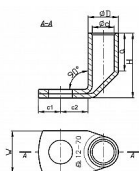

K90R 25/12 Cu, Lisovací oko trubkové 90° (100ks)

» Kabelové koncovky » Kabelová oka Cu » K90R - lisovací oko trubkové pocínované 90°

Kód produktu

214320

Dostupnost na hlavním skladě:

na objednávku

Dostupné množství u dodavatele: