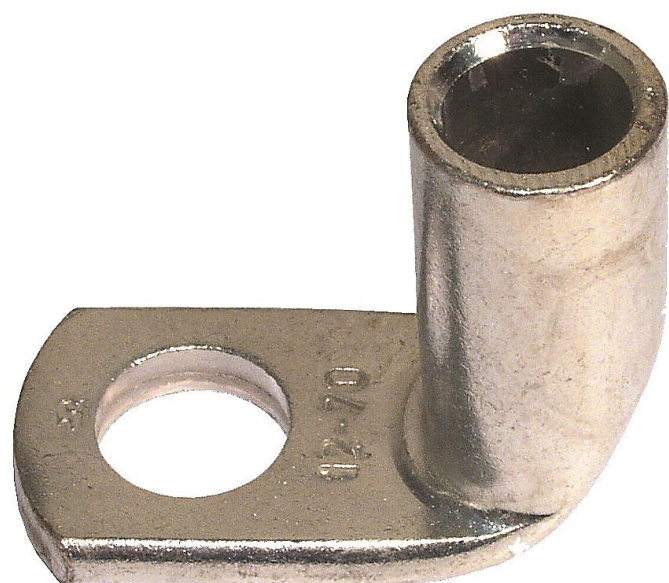

K90R 25/12 Cu, Lisovací oko trubkové 90° (100ks)

» Kabelové koncovky » Kabelová oka Cu » K90R - lisovací oko trubkové pocínované 90°

Kód produktu

214320

Dostupnost na hlavním skladě:

na objednávku

Dostupné množství u dodavatele: