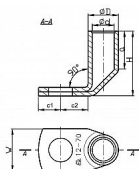

# K90R 25/12 Cu, Lisovací oko trubkové 90° (10ks)

» Kabelové koncovky » Kabelová oka Cu » K90R - lisovací oko trubkové pocínované 90°

Kód produktu	214320
EAN	8592071136723

Dostupnost na hlavním skladě:	na objednávku
Dostupné množství u dodavatele:	1 000,00 ks

## Parametry

Průřez	25,00 mm <sup>2</sup>
Montážní otvor	12,00 mm