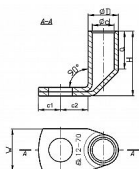

K90R 25/6 Cu, Lisovací oko trubkové 90° (100ks)

» Kabelové koncovky » Kabelová oka Cu » K90R - lisovací oko trubkové pocínované 90°

Kód produktu 214290

EAN 8592071032780

Dostupnost na hlavním skladě: na objednávku
Dostupné množství u dodavatele: 1 000,00 ks