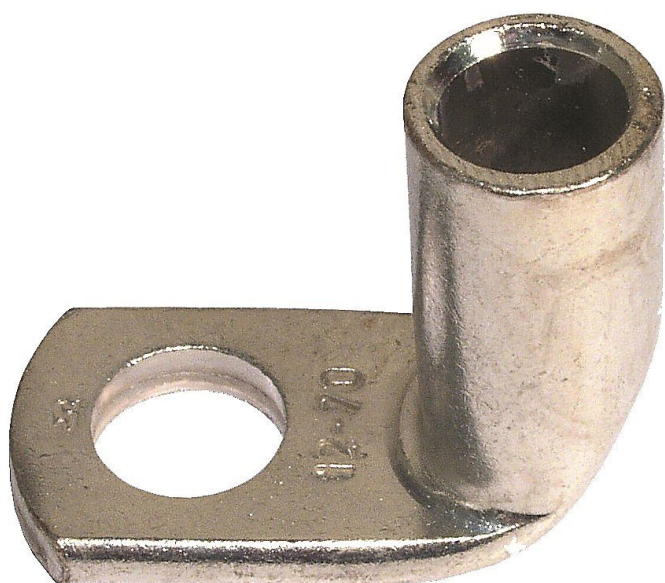

K90R 25/6 Cu, Lisovací oko trubkové 90° (100ks)

» Kabelové koncovky » Kabelová oka Cu » K90R - lisovací oko trubkové pocínované 90°

Kód produktu 214290

EAN 8592071032780

Dostupnost na hlavním skladě: na objednávku
Dostupné množství u dodavatele: 1 000,00 ks