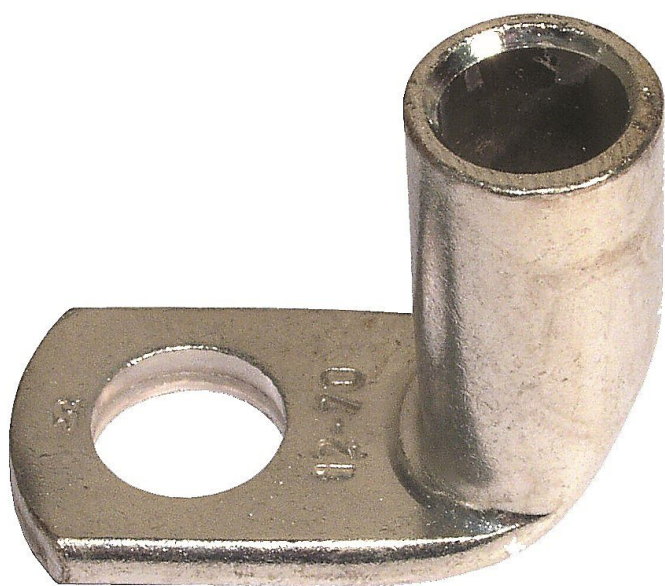

# K90R 25/8 Cu, Lisovací oko trubkové 90° (100ks)

» Kabelové koncovky » Kabelová oka Cu » K90R - lisovací oko trubkové pocínované 90°

Kód produktu 214300

EAN 8592071031035

Dostupnost na hlavním skladě: na objednávku  
Dostupné množství u dodavatele: 1 000,00 ks