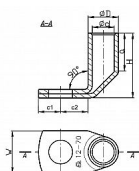

# K90R 25/8 Cu, Lisovací oko trubkové 90° (100ks)

» Kabelové koncovky » Kabelová oka Cu » K90R - lisovací oko trubkové pocínované 90°

Kód produktu 214300

EAN 8592071031035

Dostupnost na hlavním skladě: na objednávku  
Dostupné množství u dodavatele: 1 000,00 ks