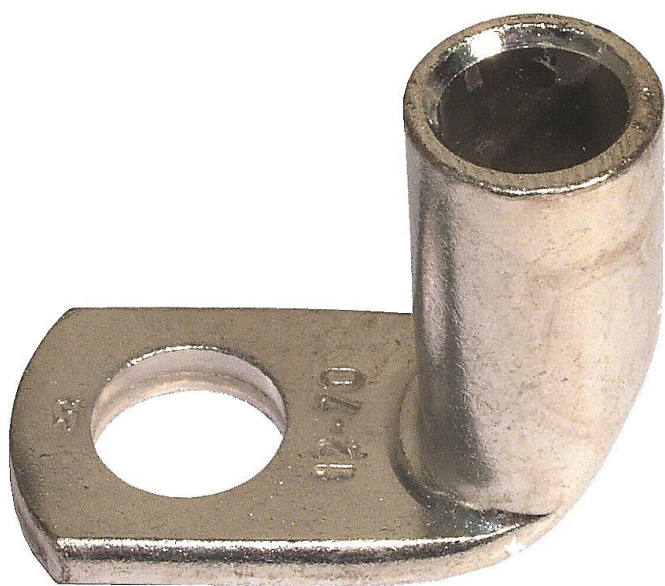

K90R 25/8 Cu, Lisovací oko trubkové 90° (10ks)

» Kabelové koncovky » Kabelová oka Cu » K90R - lisovací oko trubkové pocínované 90°

| | |
|--------------|---------------|
| Kód produktu | 214300 |
| EAN | 8592071031035 |

| | |
|---------------------------------|---------------|
| Dostupnost na hlavním skladě: | na objednávku |
| Dostupné množství u dodavatele: | 1 000,00 ks |

Parametry

| | |
|----------------|-----------------------|
| Průřez | 25,00 mm ² |
| Montážní otvor | 8,00 mm |