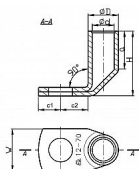

K90R 25/8 Cu, Lisovací oko trubkové 90° (10ks)

» Kabelové koncovky » Kabelová oka Cu » K90R - lisovací oko trubkové pocínované 90°

| | |
|--------------|---------------|
| Kód produktu | 214300 |
| EAN | 8592071031035 |

| | |
|---------------------------------|---------------|
| Dostupnost na hlavním skladě: | na objednávku |
| Dostupné množství u dodavatele: | 1 000,00 ks |

Parametry

| | |
|----------------|-----------------------|
| Průřez | 25,00 mm ² |
| Montážní otvor | 8,00 mm |