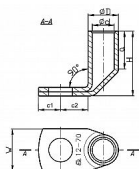

# K90R 300/12 Cu, Lisovací oko trubkové 90° (10ks)

» Kabelové koncovky » Kabelová oka Cu » K90R - lisovací oko trubkové pocínované 90°

Kód produktu

214660

Dostupnost na hlavním skladě:

na objednávku

Dostupné množství u dodavatele: