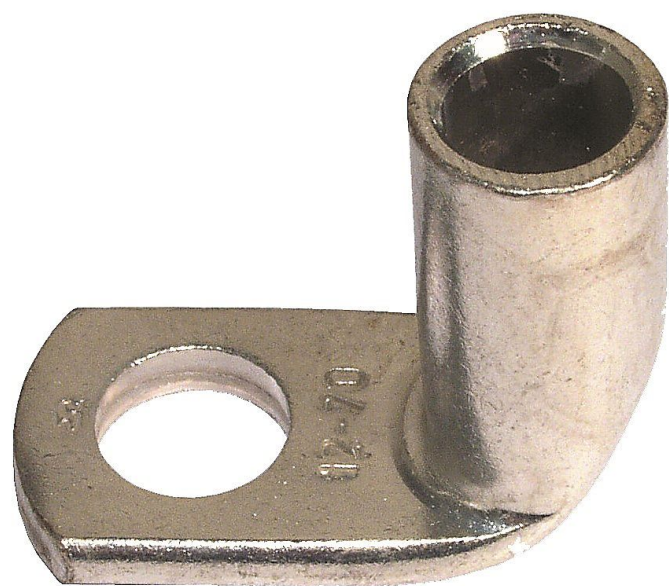

# K90R 300/12 Cu, Lisovací oko trubkové 90° (10ks)

» Kabelové koncovky » Kabelová oka Cu » K90R - lisovací oko trubkové pocínované 90°

Kód produktu

214660

Dostupnost na hlavním skladě:

na objednávku

Dostupné množství u dodavatele: