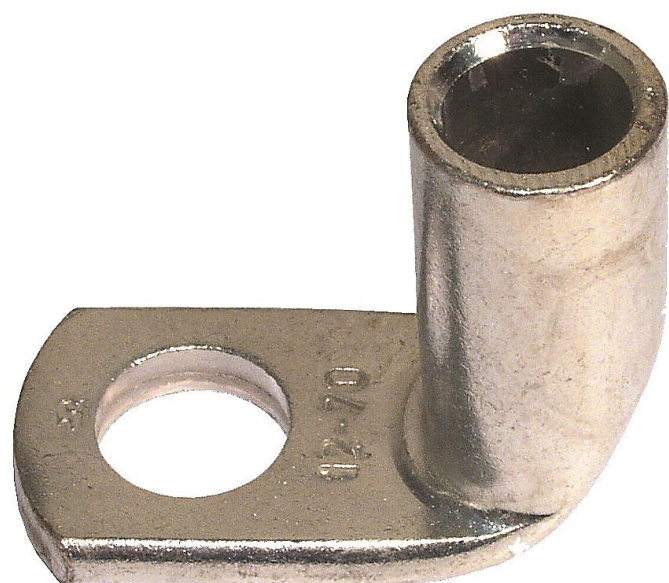

K90R 300/16 Cu, Lisovací oko trubkové 90° (10ks)

» Kabelové koncovky » Kabelová oka Cu » K90R - lisovací oko trubkové pocínované 90°

Kód produktu

214670

Dostupnost na hlavním skladě:

na objednávku

Dostupné množství u dodavatele: