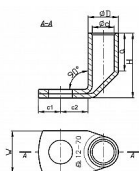

K90R 300/16 Cu, Lisovací oko trubkové 90° (10ks)

» Kabelové koncovky » Kabelová oka Cu » K90R - lisovací oko trubkové pocínované 90°

Kód produktu

214670

Dostupnost na hlavním skladě:

na objednávku

Dostupné množství u dodavatele: