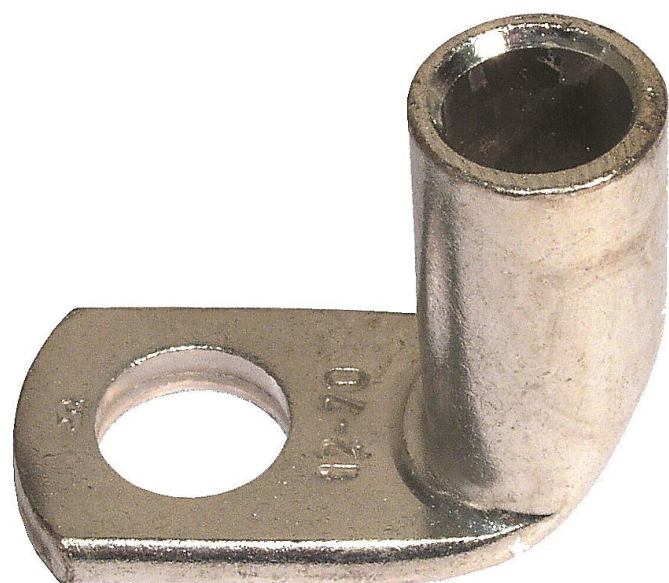

# K90R 300/16 Cu, Lisovací oko trubkové 90° (10ks)

» Kabelové koncovky » Kabelová oka Cu » K90R - lisovací oko trubkové pocínované 90°

Kód produktu

214670

Dostupnost na hlavním skladě:

na objednávku

Dostupné množství u dodavatele: