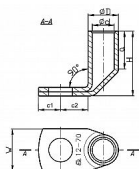

# K90R 35/10 Cu, Lisovací oko trubkové 90° (100ks)

» Kabelové koncovky » Kabelová oka Cu » K90R - lisovací oko trubkové pocínované 90°

Kód produktu 214350

EAN 8592071122566

Dostupnost na hlavním skladě: na objednávku  
Dostupné množství u dodavatele: 1 000,00 ks