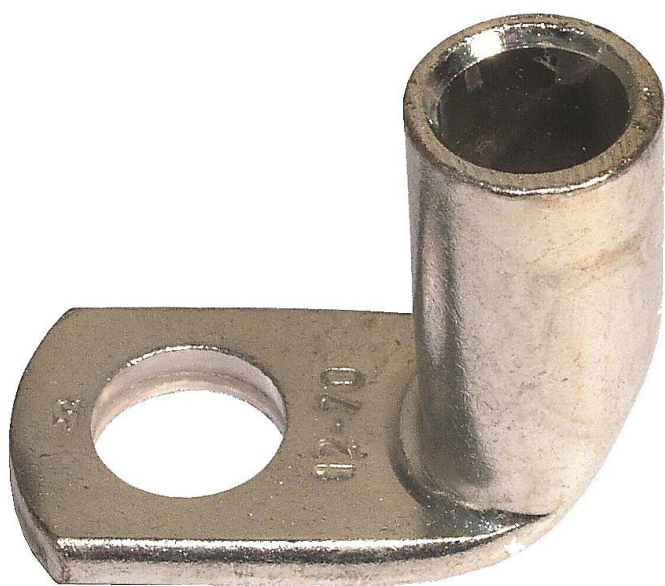

# K90R 35/10 Cu, Lisovací oko trubkové 90° (100ks)

» Kabelové koncovky » Kabelová oka Cu » K90R - lisovací oko trubkové pocínované 90°

Kód produktu 214350

EAN 8592071122566

Dostupnost na hlavním skladě: na objednávku  
Dostupné množství u dodavatele: 1 000,00 ks