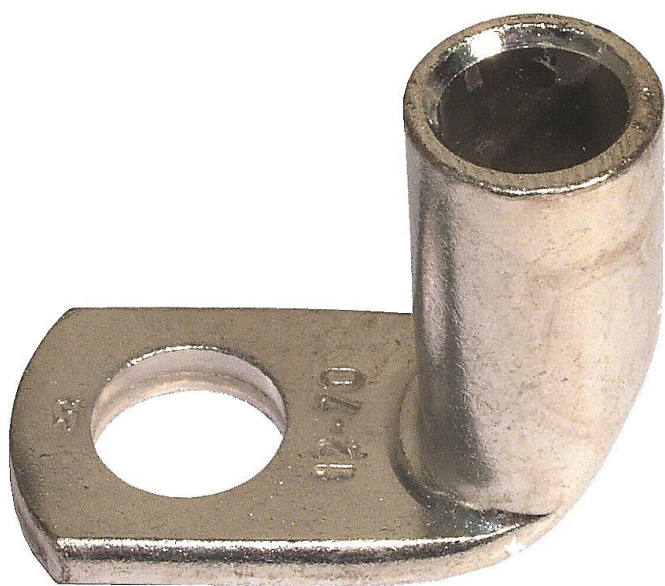

K90R 35/10 Cu, Lisovací oko trubkové 90° (10ks)

» Kabelové koncovky » Kabelová oka Cu » K90R - lisovací oko trubkové pocínované 90°

Kód produktu	214350
EAN	8592071122566

Dostupnost na hlavním skladě:	na objednávku
Dostupné množství u dodavatele:	1 000,00 ks

Parametry

Průřez	35,00 mm ²
Montážní otvor	10,00 mm