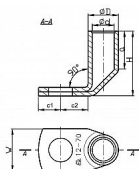

K90R 35/10 Cu, Lisovací oko trubkové 90° (10ks)

» Kabelové koncovky » Kabelová oka Cu » K90R - lisovací oko trubkové pocínované 90°

Kód produktu	214350
EAN	8592071122566

Dostupnost na hlavním skladě:	na objednávku
Dostupné množství u dodavatele:	1 000,00 ks

Parametry

Průřez	35,00 mm ²
Montážní otvor	10,00 mm