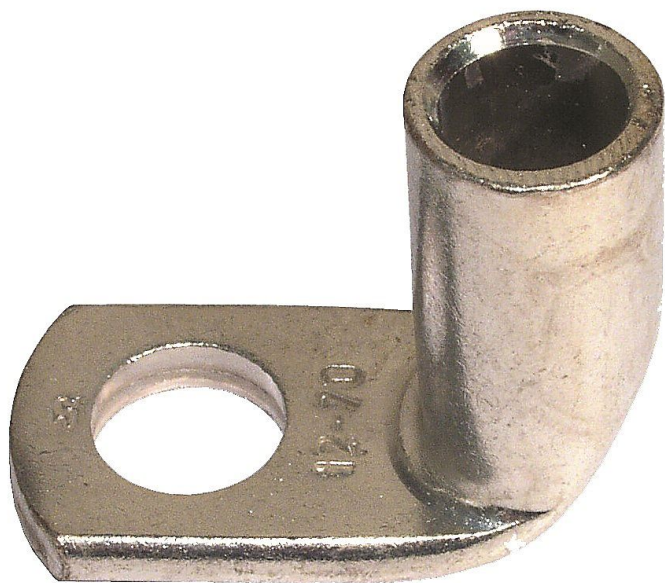

K90R 35/10 Cu, Lisovací oko trubkové 90° (10ks)

» Kabelové koncovky » Kabelová oka Cu » K90R - lisovací oko trubkové pocínované 90°

Kód produktu	214350
EAN	8592071122566

Dostupnost na hlavním skladě:	na objednávku
Dostupné množství u dodavatele:	1 000,00 ks

Parametry

Průřez	35,00 mm ²
Montážní otvor	10,00 mm