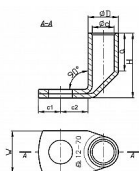

# K90R 35/12 Cu, Lisovací oko trubkové 90° (100ks)

» Kabelové koncovky » Kabelová oka Cu » K90R - lisovací oko trubkové pocínované 90°

Kód produktu

214360

Dostupnost na hlavním skladě:

na objednávku

Dostupné množství u dodavatele: