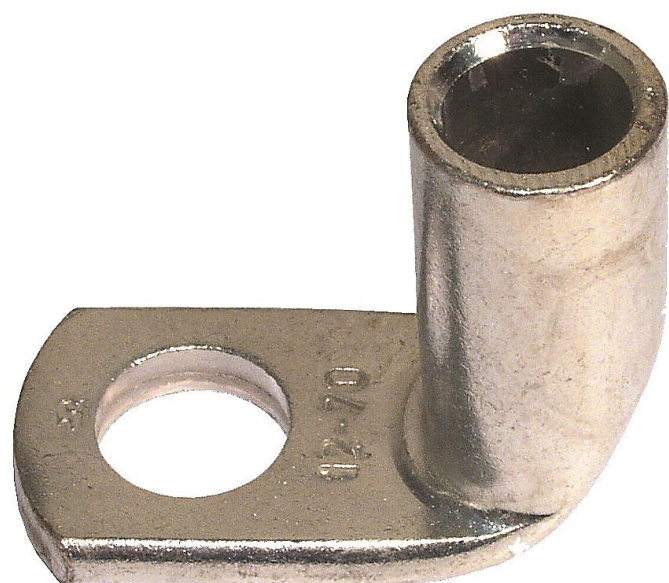

# K90R 35/12 Cu, Lisovací oko trubkové 90° (100ks)

» Kabelové koncovky » Kabelová oka Cu » K90R - lisovací oko trubkové pocínované 90°

Kód produktu

214360

Dostupnost na hlavním skladě:

na objednávku

Dostupné množství u dodavatele: