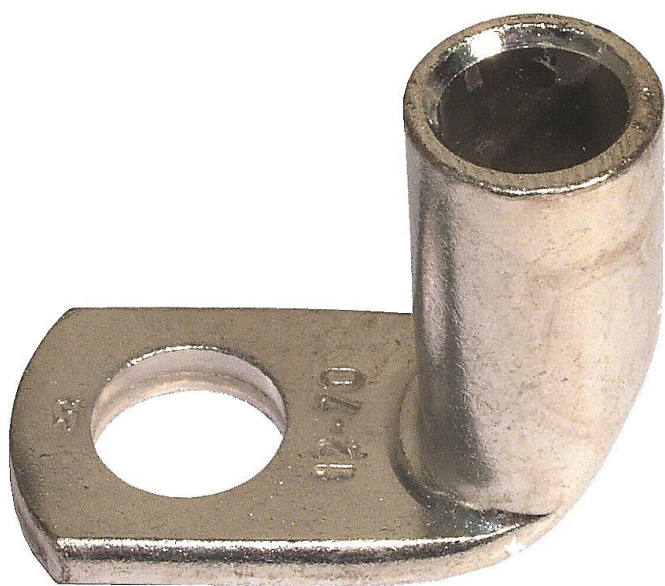

K90R 35/12 Cu, Lisovací oko trubkové 90° (10ks)

» Kabelové koncovky » Kabelová oka Cu » K90R - lisovací oko trubkové pocínované 90°

Kód produktu	214360
EAN	8592071136747

Dostupnost na hlavním skladě:	na objednávku
Dostupné množství u dodavatele:	1 000,00 ks

Parametry

Průřez	35,00 mm ²
Montážní otvor	12,00 mm