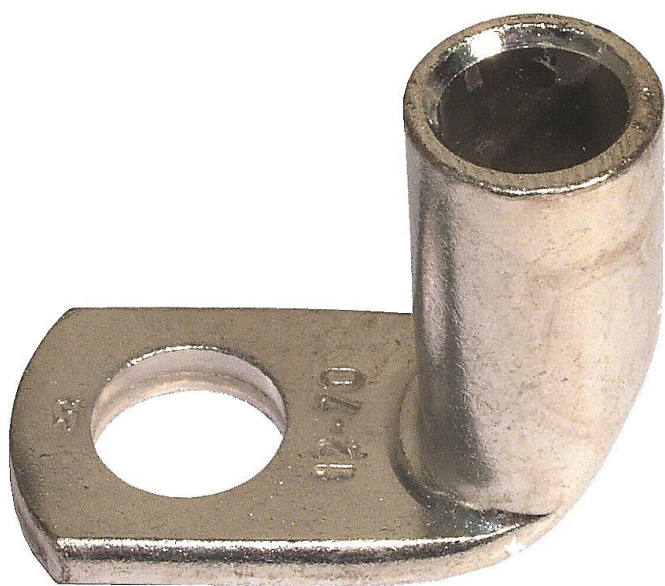

# K90R 35/6 Cu, Lisovací oko trubkové 90° (10ks)

» Kabelové koncovky » Kabelová oka Cu » K90R - lisovací oko trubkové pocínované 90°

Kód produktu	214330
EAN	8592071036139

Dostupnost na hlavním skladě:	na objednávku
Dostupné množství u dodavatele:	1 000,00 ks

## Parametry

Průřez	35,00 mm <sup>2</sup>
Montážní otvor	6,00 mm