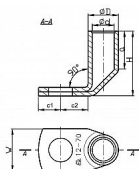

# K90R 35/6 Cu, Lisovací oko trubkové 90° (10ks)

» Kabelové koncovky » Kabelová oka Cu » K90R - lisovací oko trubkové pocínované 90°

Kód produktu	214330
EAN	8592071036139

Dostupnost na hlavním skladě:	na objednávku
Dostupné množství u dodavatele:	1 000,00 ks

## Parametry

Průřez	35,00 mm <sup>2</sup>
Montážní otvor	6,00 mm