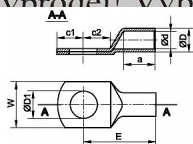

KA 25/12, Lisovací oko trubkové AL

» Kabelové koncovky » Kabelové oka Al

Popis

Rozměry v mm:

d 6,4
D 13,8
a 38
E 56
W 21

Kód produktu 217140

EAN 8592071015783

Dostupnost na hlavním skladě: Skladem

Parametry

Průřez 25,00 mm²

Montážní otvor 12,00 mm