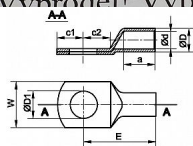

KA 35/8, Lisovací oko trubkové AL

» Kabelové koncovky » Kabelové oka Al

Popis

Rozměry v mm:

d 7,6
D 16,2
a 41
E 64
W 24

Kód produktu	217145
EAN	8592071028516

Dostupnost na hlavním skladě: Skladem

Parametry

Průřez	35,00 mm ²
Montážní otvor	8,00 mm