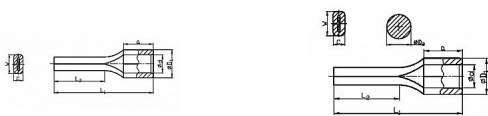

Materiál: Cu

Povrchová úprava: galvanické cínování

Dostupnost na hlavním skladě:

Skladem

Dostupné množství u dodavatele:

1 000,00 ks

Popis

Rozměry v mm:

d 11,4

D1 15,8

D2 -

L1 55

L2 31

a 24

C 4,2

W 11