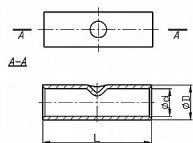

KL 0.75/12, Lisovací spojka Cu (100ks)

» Kabelové spojky » Spojky Cu » KL - lisovací spojky trubkové, pocínované

Kód produktu

223870

EAN

8592071018050

Dostupnost na hlavním skladě:

na objednávku