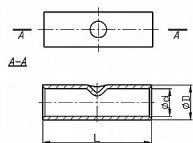

KL 1.5/15, Lisovací spojka Cu (100ks)

» Kabelové spojky » Spojky Cu » KL - lisovací spojky trubkové, pocínované

Kód produktu

223880

EAN

8592071018036

Dostupnost na hlavním skladě:

Skladem
na cestě 3,00 bal