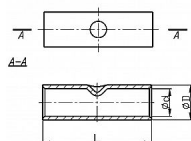

KL 1,5/15, Lisovací spojka Cu (100ks)

» Kabelové spojky » Spojky Cu » KL - lisovací spojky trubkové, pocínované

Kód produktu

223880

EAN

8592071018036

Dostupnost na hlavním skladě:

Skladem