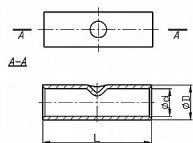

# KL 1.5/20, Lisovací spojka Cu (100ks)

» Kabelové spojky » Spojky Cu » KL - lisovací spojky trubkové, pocínované

Kód produktu

223881

EAN

8592071052160

Dostupnost na hlavním skladě:

Skladem