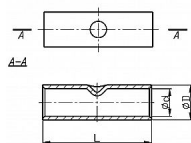

# KL 120/62, Lisovací spojka Cu (50ks)

» Kabelové spojky » Spojky Cu » KL - lisovací spojky trubkové, pocínované

Kód produktu

223980

EAN

8592071018166

Dostupnost na hlavním skladě:

na objednávku