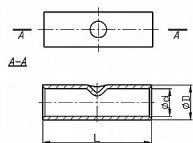

KL 185/72, Lisovací spojka Cu (50ks)

» Kabelové spojky » Spojky Cu » KL - lisovací spojky trubkové, pocínované

Kód produktu

224000

EAN

8592071018180

Dostupnost na hlavním skladě:

na objednávku