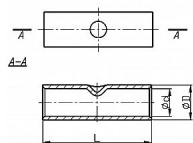

KL 2.5/15, Lisovací spojka Cu (100ks)

» Kabelové spojky » Spojky Cu » KL - lisovací spojky trubkové, pocínované

Kód produktu

223890

EAN

8592071018043

Dostupnost na hlavním skladě:

Skladem