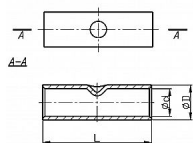

# KL 2,5/15, Lisovací spojka Cu (100ks)

» Kabelové spojky » Spojky Cu » KL - lisovací spojky trubkové, pocínované

Kód produktu

223890

EAN

8592071018043

Dostupnost na hlavním skladě:

Skladem