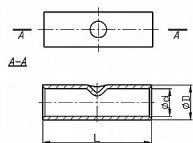

KL 2.5/20, Lisovací spojka Cu (100ks)

» Kabelové spojky » Spojky Cu » KL - lisovací spojky trubkové, pocínované

Kód produktu

223891

EAN

8592071018074

Dostupnost na hlavním skladě:

Skladem