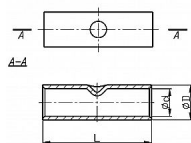

# KL 240/88, Lisovací spojka Cu (50ks)

» Kabelové spojky » Spojky Cu » KL - lisovací spojky trubkové, pocínované

Kód produktu

224010

EAN

8592071018197

Dostupnost na hlavním skladě:

Skladem