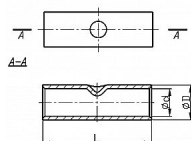

KL 240/88, Lisovací spojka Cu (50ks)

» Kabelové spojky » Spojky Cu » KL - lisovací spojky trubkové, pocínované

Kód produktu

224010

EAN

8592071018197

Dostupnost na hlavním skladě:

Skladem