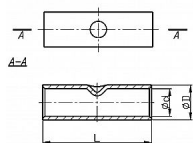

# KL 500/140, Lisovací spojka Cu

» Kabelové spojky » Spojky Cu » KL - lisovací spojky trubkové, pocínované

Kód produktu

224040

EAN

8592071018210

Dostupnost na hlavním skladě:

na objednávku