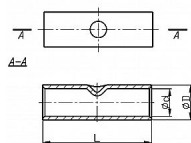

# KL 500/140, Lisovací spojka Cu

» Kabelové spojky » Spojky Cu » KL - lisovací spojky trubkové, pocínované

Kód produktu

224040

EAN

8592071018210

Dostupnost na hlavním skladě:

na objednávku