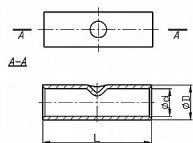

KL 6/25, Lisovací spojka Cu (100ks)

» Kabelové spojky » Spojky Cu » KL - lisovací spojky trubkové, pocínované

Kód produktu

223901

EAN

8592071032766

Dostupnost na hlavním skladě:

Skladem