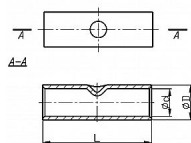

# KL 625/160, Lisovací spojka Cu

» Kabelové spojky » Spojky Cu » KL - lisovací spojky trubkové, pocínované

Kód produktu

224050

EAN

8592071018227

Dostupnost na hlavním skladě:

na objednávku