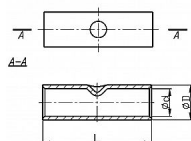

KL 625/160, Lisovací spojka Cu

» Kabelové spojky » Spojky Cu » KL - lisovací spojky trubkové, pocínované

Kód produktu

224050

EAN

8592071018227

Dostupnost na hlavním skladě:

na objednávku