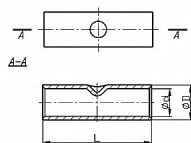

# KL 70/52, Lisovací spojka Cu (100ks)

» Kabelové spojky » Spojky Cu » KL - lisovací spojky trubkové, pocínované

Kód produktu

223960

EAN

8592071018142

Dostupnost na hlavním skladě:

na objednávku